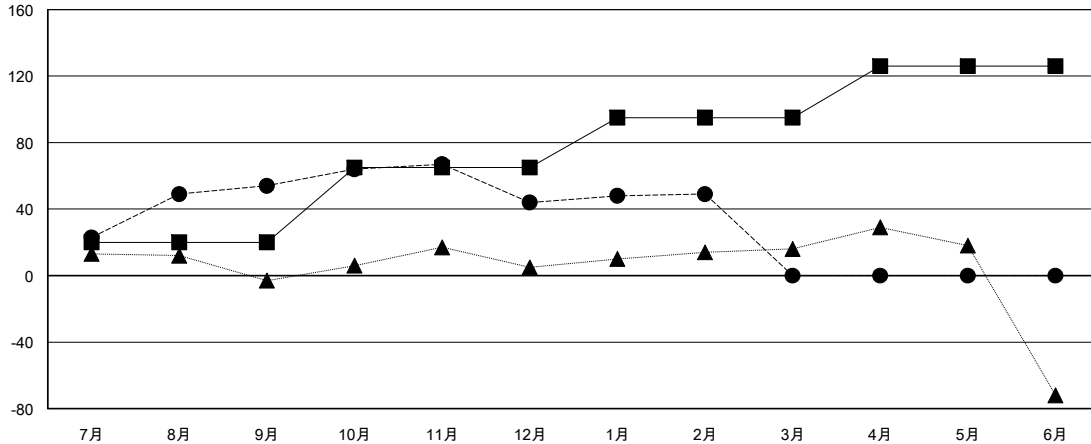

MONTHLY MEMBERSHIP PROGRESS REPORT

District 335 D

Results as of: 02/28/2019

GMT: MASAYOSHI MARUYAMA, YASUHISA NAKAMURA

地域 JAPAN

GMT会則地域

クラブ			
結果 : 2018-2019			
四半期	新クラブ目標	新クラブ	解散クラブ
7月/8月/9月	20	0	0
10月/11月/12月	0	0	0
1月/2月/3月	0	0	0
4月/5月/6月	0	0	0

名			
結果 : 2018-2019			
四半期	会員純増目標	会員増強実績	退会者(転籍を含む) 実際
7月/8月/9月	20	64	10
10月/11月/12月	45	22	30
1月/2月/3月	30	14	9
4月/5月/6月	31	0	0

新クラブ目標及び実績累計

会員目標及び実績累計

解散クラブ: 0	32 CLUBS OF 60 一名以上の新会員を登録	男女別 男性 1,530 (79.15%) 女性 403 (20.85%) 女性%年度目標: 0%
退会者 物故会員 3 クラブ解散 0 その他 46 合計 49	会員累計データを見るには、ここをクリック	世帯主/家族会員合計 518 国際会費半額の家族会員 276